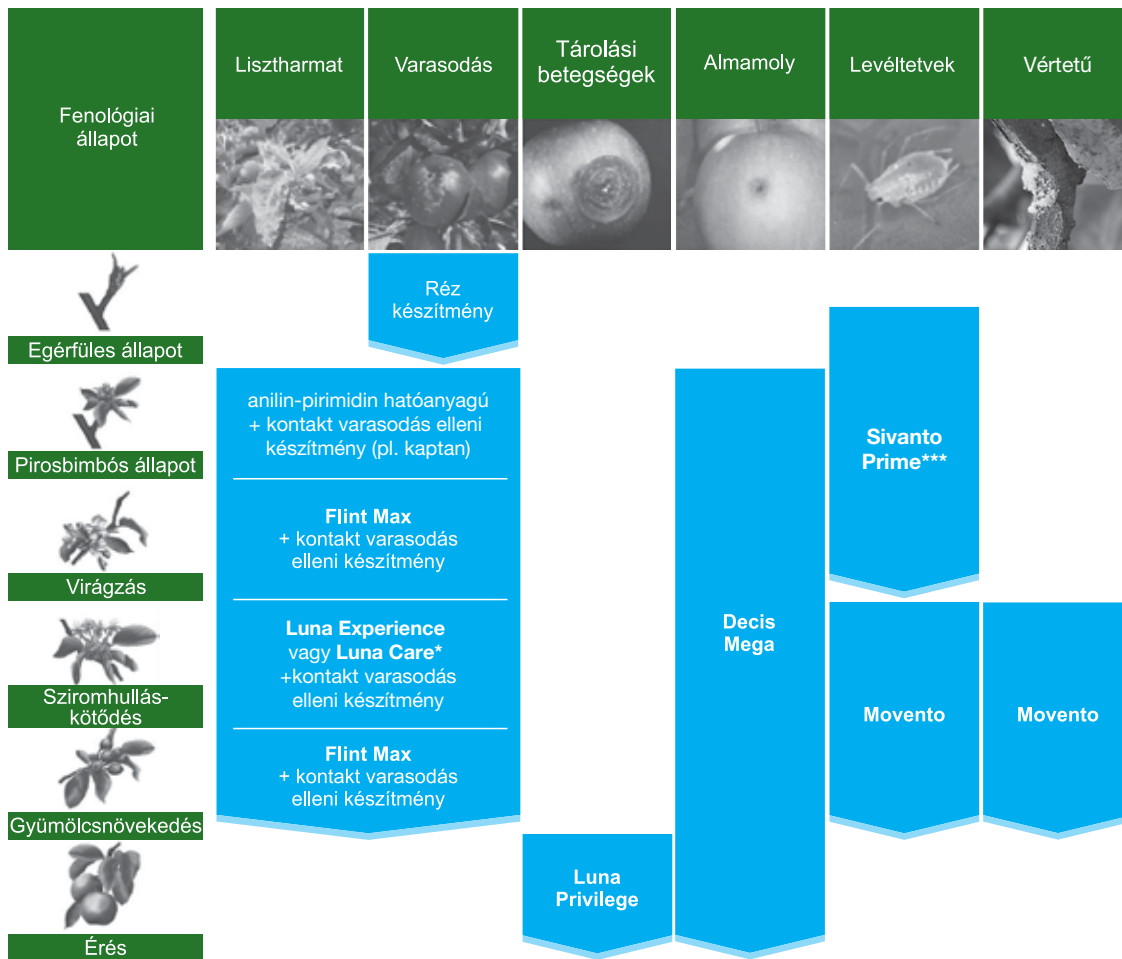

Alma technológia

A technológiában szereplő készítmények felhasználhatóságának száma egy szezonban:
Luna Experience**: max. 3; Flint Max: max. 3;
Luna Privilege**: max. 2; Decis Mega: max. 3; Luna Care**: max. 3; Sivanto Prime: max. 1; Movento: max. 2

*** Triazol hatóanyagú készítménnyel tankombinációban (pl. Luna Experience) csak méhkímélő technológiában juttatható ki!