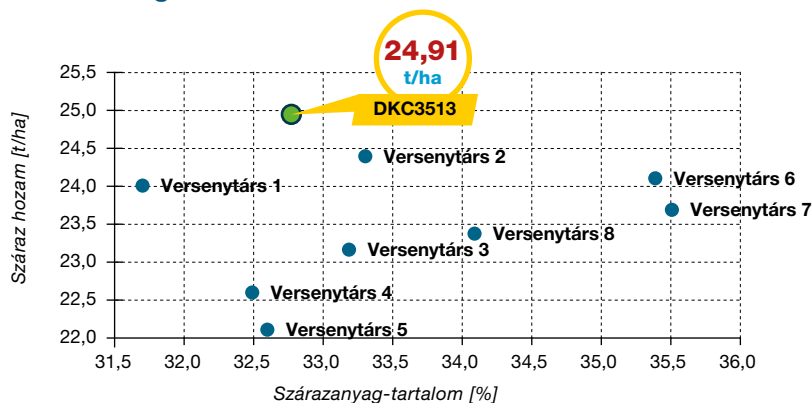

Kísérleti eredmények

DEKALB fejlesztési kísérletek átlaga

/// 5 csehországi fejlesztési kísérlet átlaga, 2023

„Nagy zöldhozammal és magas keményítő-tartalommal rendelkező, korai silóhibridet keres? A DKC3513-at javaslom, mely 3 éve bizonyít a csehországi termőterületeken. Kiváló hidegtűrésével és korai fejlődési erélyével a korán vethető kukoricák közé sorolható, de másodvetésű silóként is alkalmazható június elejéig történő vetésig. Kísérleti eredményeink alapján mind a tejtermelő gazdaságokban, mind a biogáz-előállításban kiváló választás, magas energiatartalma miatt.”

/// Bayer Crop Science
Solution Technical
Assesment Manager