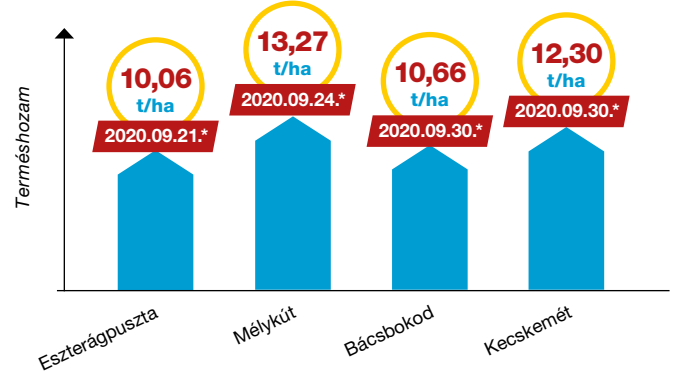

/// DKC3972, Máriapócs, 2023

Termesztési ajánlás

- Javasolt vetési idő: 10°C felett
- Flexibilis csőtípusának köszönhetően alacsonyabb tőszámon természetve is képes a magas termés elérésére.
- Termésszablitása és aszálytűrése miatt az átlagos vagy gyengébb termőhelyekre is kifejezetten ajánljuk.
- Rugalmasan illeszthető a vetéscorgóba, hiszen korai betakarítása után időben vethetők az őszi gabonafélék.
- Másodvetésre is alkalmas.

TERMÉSSZINTENKÉNTI TŐSZÁMAJÁNLÁS

HASZNÁLJA KI A HIBRIDBEN LÉVŐ TERMÉSPOTENCIÁLT, ÉS ÉRJE EL A LEHETŐ LEGNAGYOBB EREDMÉNYT A TÁBLA TERMÉSSZINTJÉNEK MEGFELELŐ TŐSZÁM HASZNÁLATÁVAL!

Kísérleti eredmények

/// DEKALB fejlesztési és értékesítői kísérletek, 2020

5 hónap vegetáció alatt is képes 10 tonnás hozamra!

Szeptemberi aratás* 10 tonna felett

/// DEKALB fejlesztési és értékesítői kísérletek, 2020

„A DKC3972 az igen-korai éréscsoport kiváló tagja. Tökéletes azoknak, akik egy igazi flexibilis hibridet keresnek. Gabona előveteményként és kései vetés esetén is jó választás rövid tenyészidejének köszönhetően. Rugalmasságát bizonyítja gyengébb és közepes adottságú termőterületeken is. Kimagasló terméseredményt érhetünk el vele akár alacsony tőszám mellett is.”