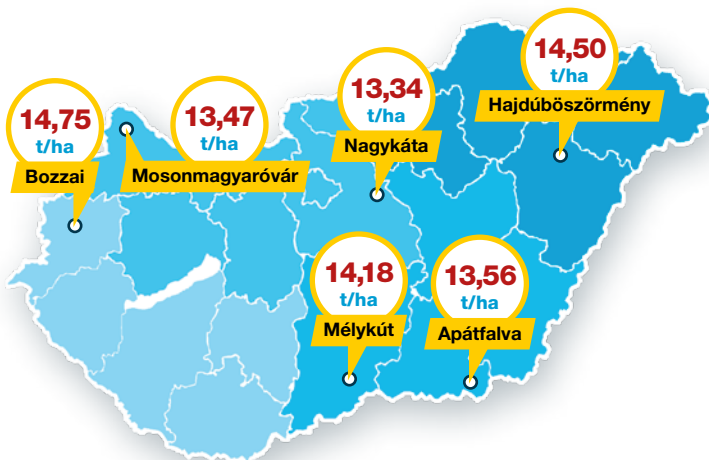

Azoknak a partnereinknek ajánljuk...

...akik átlagos vagy gyengébb termőhelyekre keresnek stabilan jól termő hibridet az igen korai érécsoportban.

/// DKC3972, Máriapócs, 2023

/// DKC3972 (bal), Versenytárs (jobb), Mosonmagyaróvár, 2024

/// DKC3972, Máriapócs, 2023

Termesztési ajánlás

- Javasolt vetési idő: 10°C felett
- Flexibilis csőtípusának köszönhetően alacsonyabb tőszámon természetve is képes a magas termés elérésére.
- Termésszablitása és aszálytűrése miatt az átlagos vagy gyengébb termőhelyekre is kifejezetten ajánljuk.
- Rugalmasan illeszthető a vetéscorgóba, hiszen korai betakarítása után időben vethetők az őszi gabonafélék.
- Másodvetésre is alkalmas.

TERMÉSSZINTENKÉNTI TŐSZÁMAJÁNLÁS

HASZNÁLJA KI A HIBRIDBEN LÉVŐ TERMÉSPOTENCIÁLT, ÉS ÉRJE EL A LEHETŐ LEGNAGYOBB EREDMÉNYT A TÁBLA TERMÉSSZINTJÉNEK MEGFELELŐ TŐSZÁM HASZNÁLATÁVAL!

Kísérleti eredmények

/// DEKALB fejlesztési és értékesítői kísérletek, 2020

5 hónap vegetáció alatt is képes 10 tonnás hozamra!

Szeptemberi aratás* 10 tonna felett

/// DEKALB fejlesztési és értékesítői kísérletek, 2020

„A DKC3972 az igen-korai éréscsoport kiváló tagja. Tökéletes azoknak, akik egy igazi flexibilis hibridet keresnek. Gabona előveteményként és kései vetés esetén is jó választás rövid tenyészidejének köszönhetően. Rugalmasságát bizonyítja gyengébb és közepes adottságú termőterületeken is. Kimagasló terméseredményt érhetünk el vele akár alacsony tőszám mellett is.”