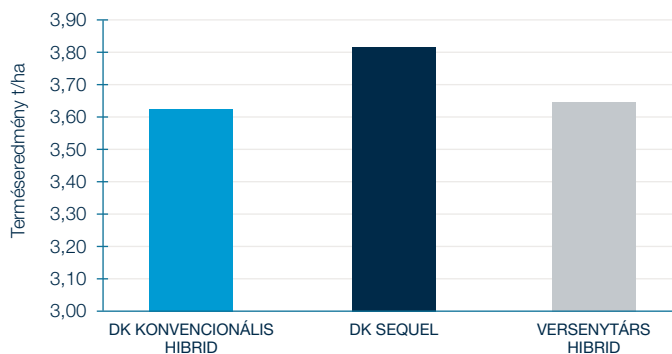

JÓ VÁLASZTÁS, MERT...

... **stabil, erőteljes**, alacsony szárának köszönhetően.

... kevésbé hajlamos a megdőlésre, gyorsabban és **könnyebben betakarítható**.

... alacsony állománya egész szezomban **könnyen kezelhető**.

TOVÁBBI INFORMÁCIÓ

FEJLESZTŐI KÍSÉRLETEK TERMÉSEREDMÉNYEI

EasyTech kísérletek, Magyarország, 4 helyszín, 2021-22.